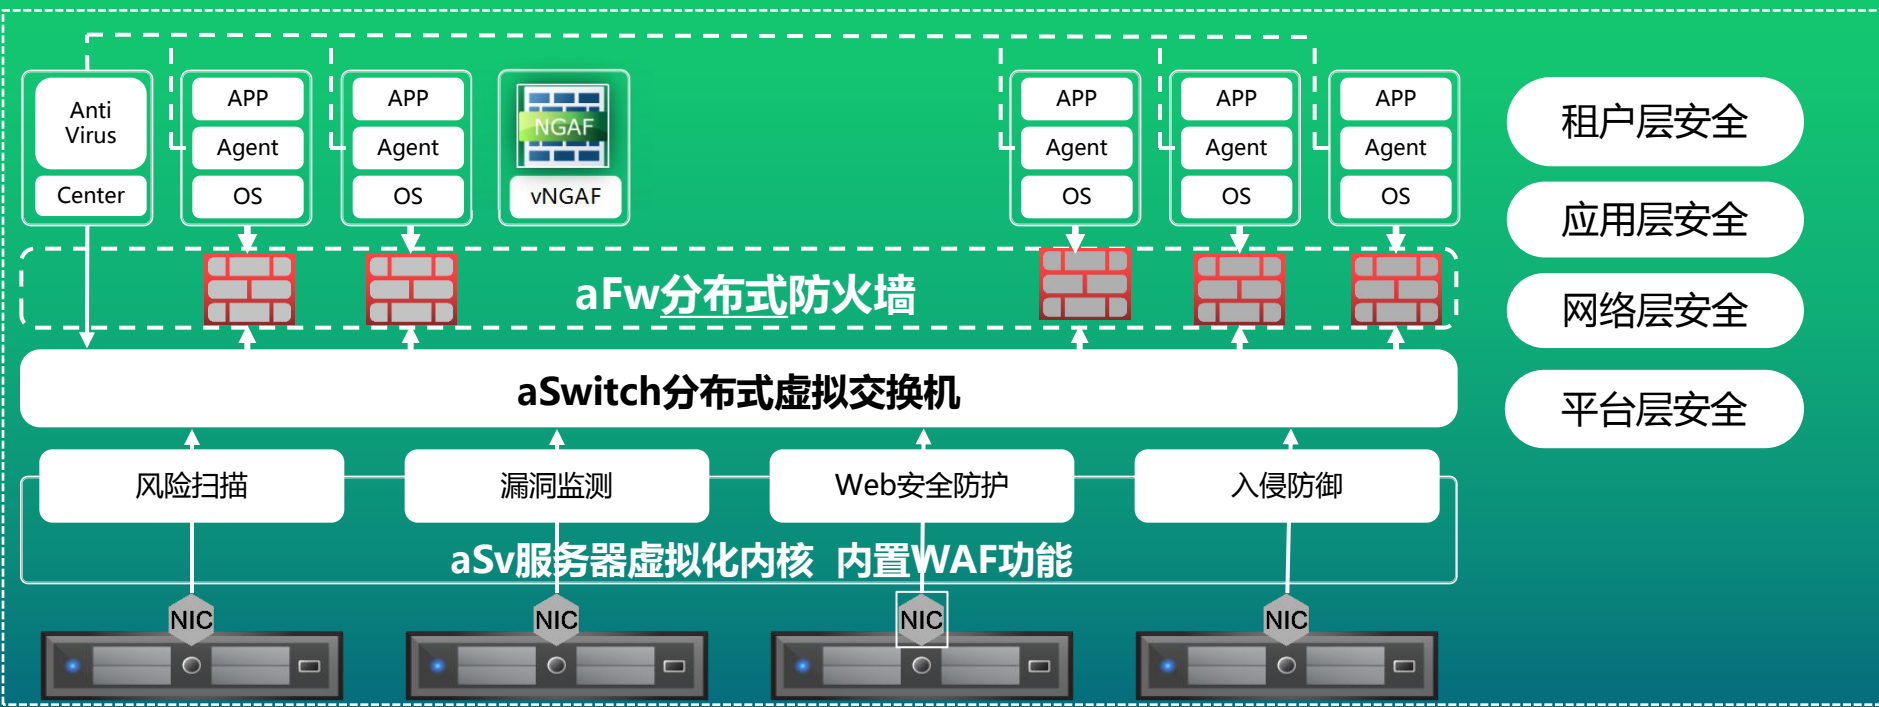

云管平台

企业云 - 具备超融合和云管理独特价值

云基础架构

架构完整

架构安全

运维便捷

快速交付

# 深信服企业云加法1

ZABBIX

## 传统云基础架构

替换