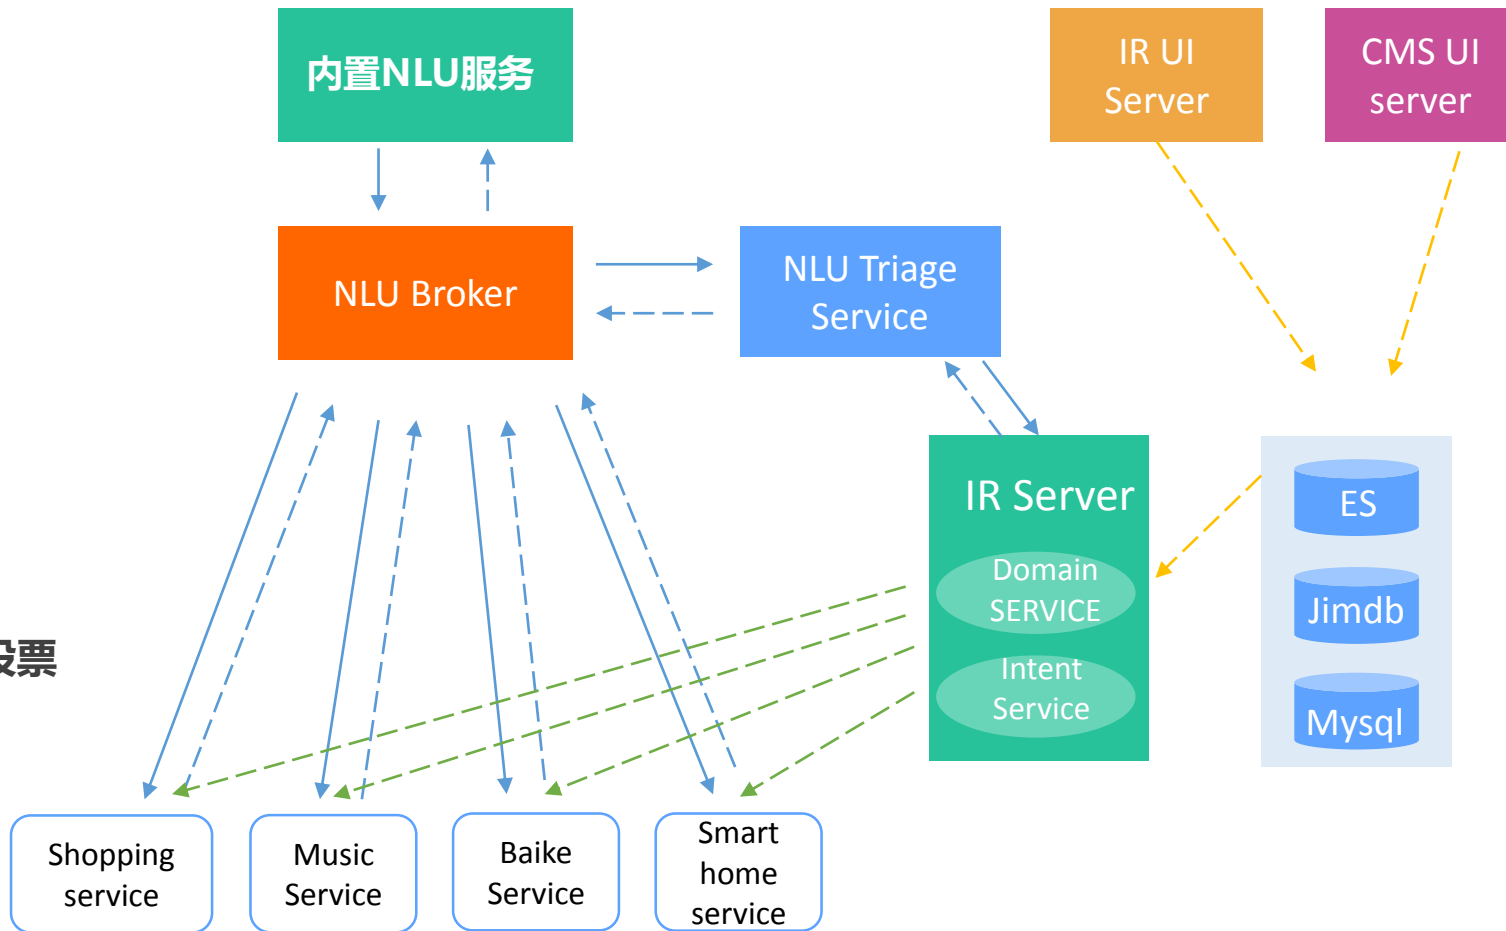

构建智能消费终端，拓展无界零售

京东技术

IT大咖说
知识共享平台

京东技术

京东Alpha全面连接、开放、赋能多场景多终端

京东技术

IT大咖说
知识共享平台

连接设备终端、AI技术、服务，占领人机交互新入口，与合作伙伴共建智能商业时代新生态。

三大赋能场景

京东技术

IT大咖说
知识共享平台

京东技术

Alpha 语音助理体系

京东技术

IT大咖说
知识共享平台

京东技术

Alpha 内置服务NLU架构概况

NLU Broker

- PK
- 流量分派
- 兜底

NLU Triage

- 基于IR分类
- 基于模型 (RNN) 分类

IR service

- 基于ES粗力度召回
- 基于词向量和相似度算法投票

Alpha 三方Skill NLU架构概况

京东技术

IT大咖说
知识共享平台

京东技术

Alpha 智能冰箱架构概况

Alpha 物联网体系技术架构概况

Alpha布局物联网 设备互联互通规模行业领先

京东技术

IT大咖说
知识共享平台