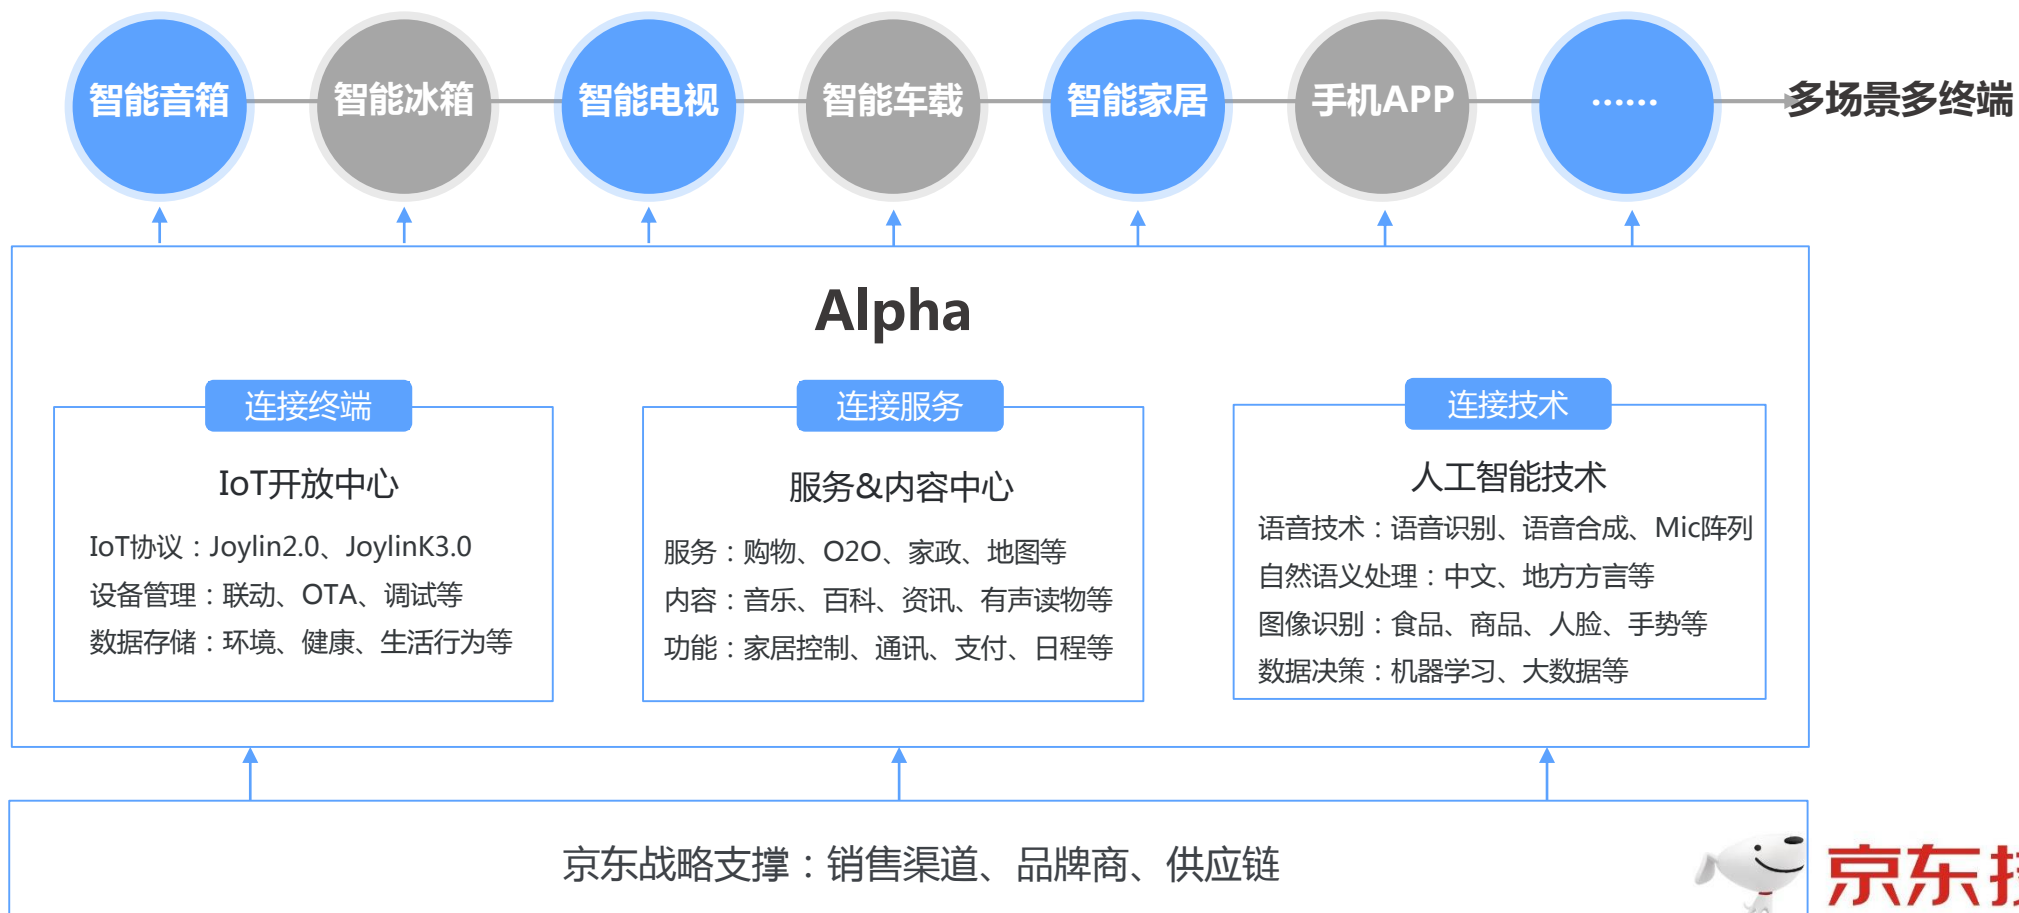

构建智能消费终端，拓展无界零售

京东技术

IT大咖说
知识共享平台

京东技术

京东Alpha全面连接、开放、赋能多场景多终端

京东技术

IT大咖说
知识共享平台

连接设备终端、AI技术、服务，占领人机交互新入口，与合作伙伴共建智能商业时代新生态。