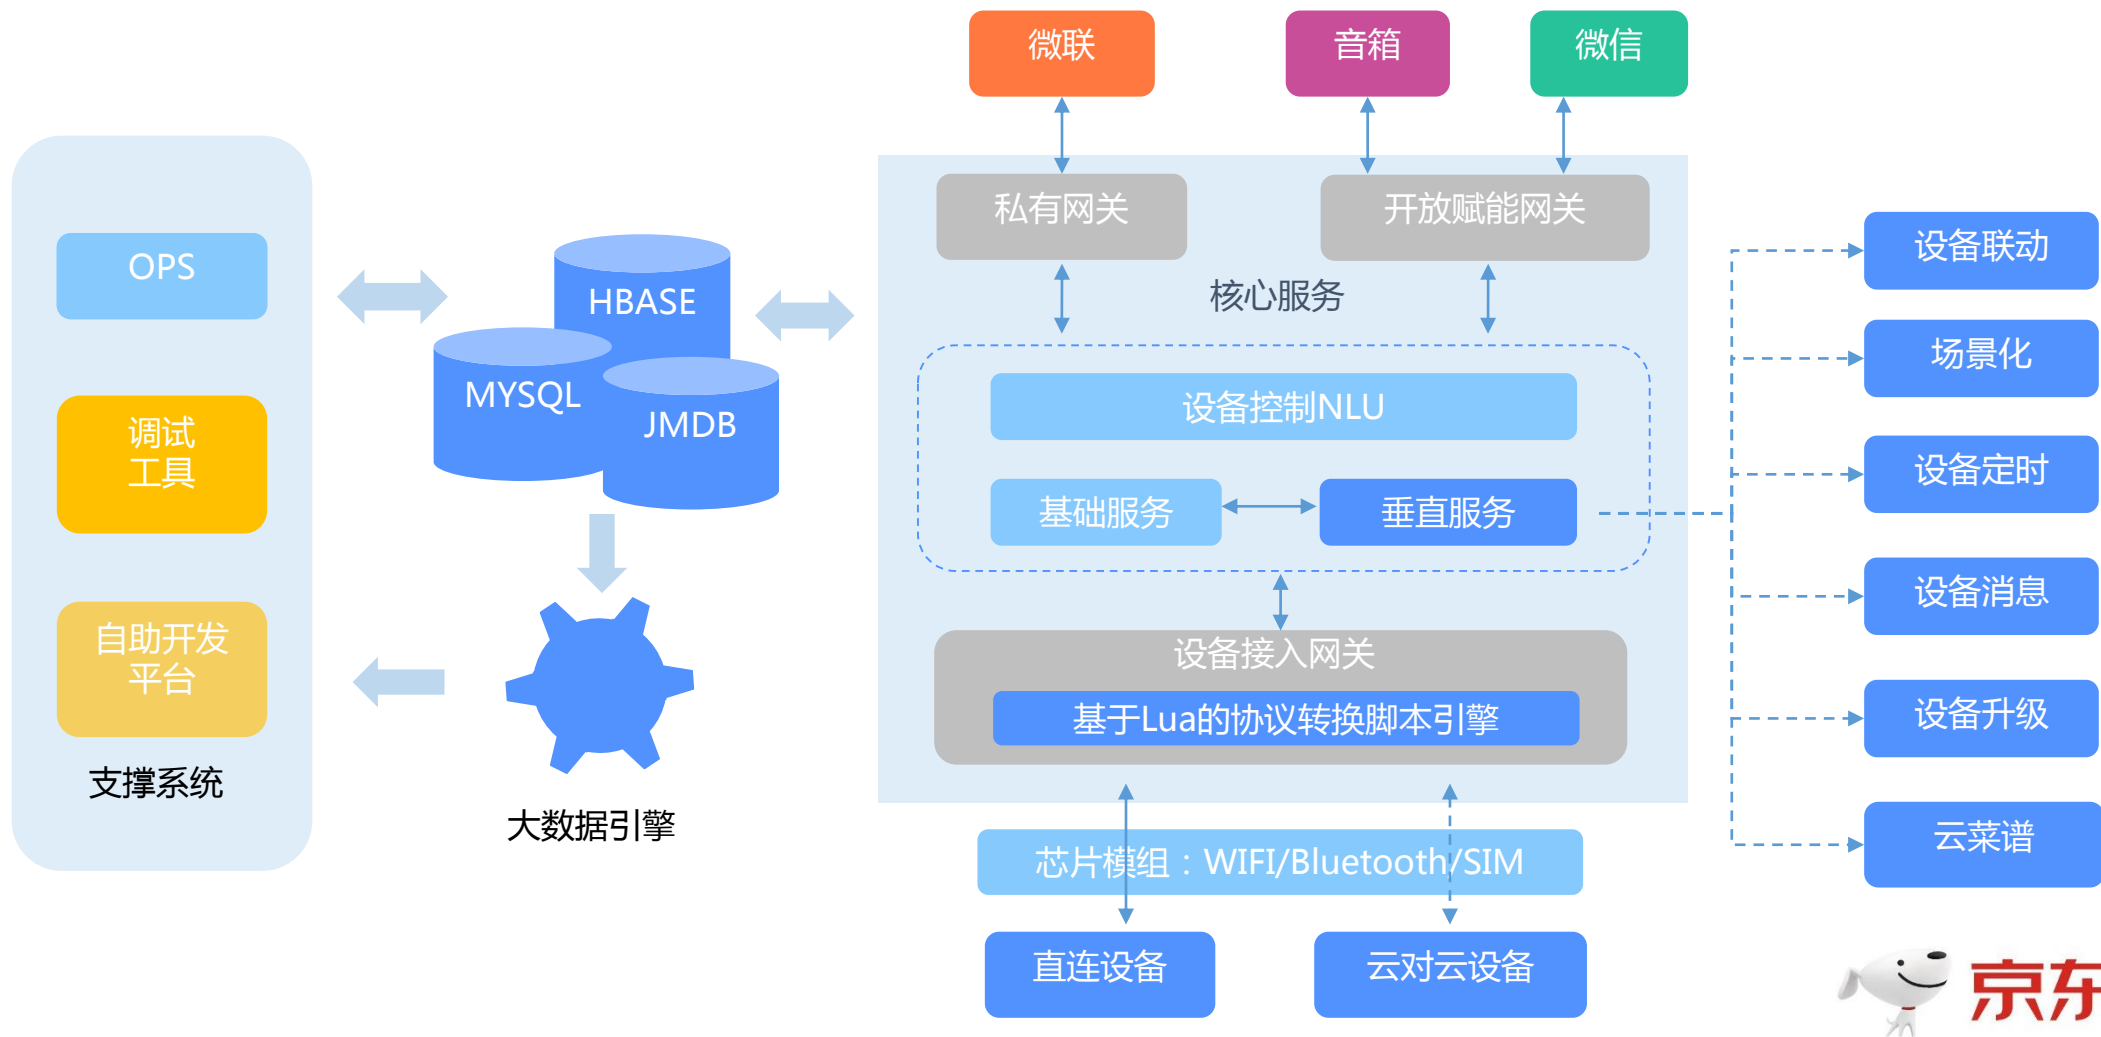

Alpha 内置服务NLU架构概况

NLU Broker

- PK
- 流量分派
- 兜底

NLU Triage

- 基于IR分类
- 基于模型 (RNN) 分类

IR service

- 基于ES粗力度召回
- 基于词向量和相似度算法投票

Alpha 三方Skill NLU架构概况

京东技术

IT大咖说
知识共享平台

京东技术

Alpha 智能冰箱架构概况

Alpha 物联网体系技术架构概况

Alpha布局物联网 设备互联互通规模行业领先

京东技术

IT大咖说
知识共享平台