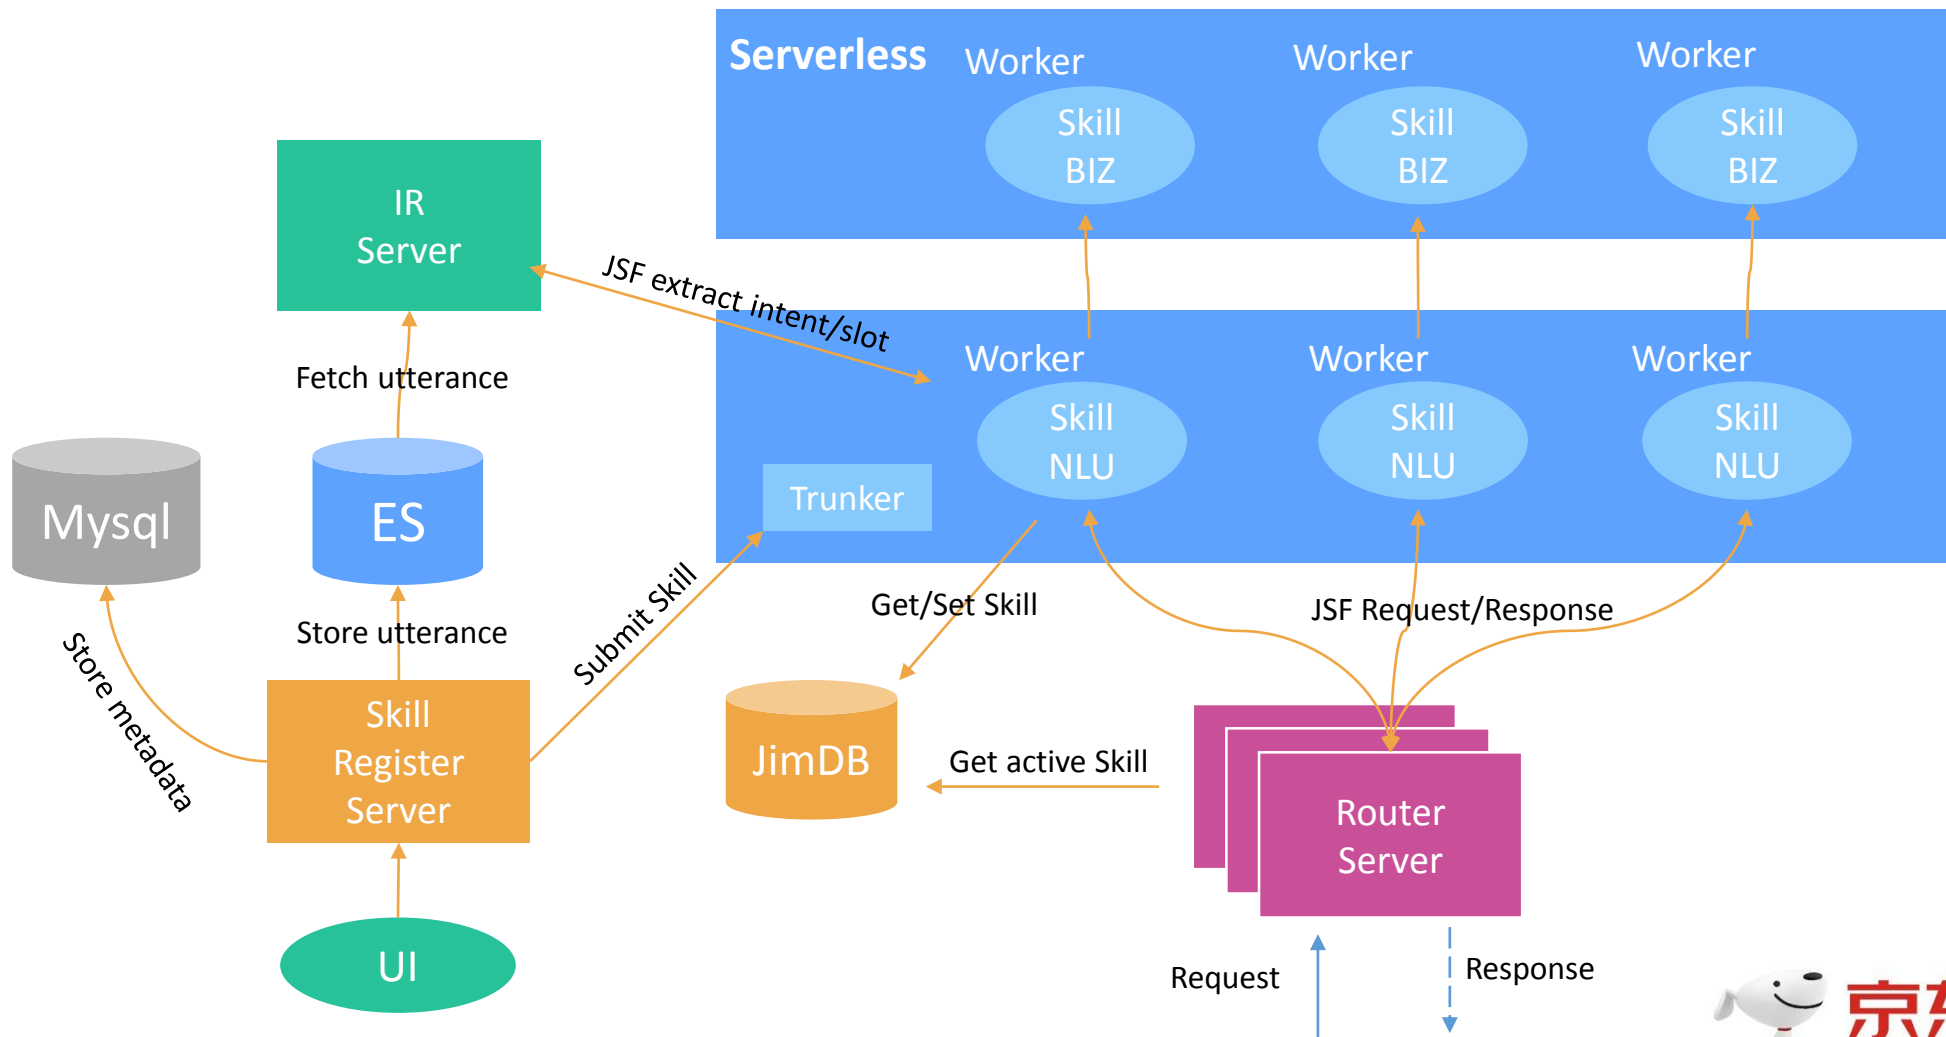

Alpha 内置服务NLU架构概况

NLU Broker

- PK
- 流量分派
- 兜底

NLU Triage

- 基于IR分类
- 基于模型 (RNN) 分类

IR service

- 基于ES粗力度召回
- 基于词向量和相似度算法投票

Alpha 三方Skill NLU架构概况

京东技术

IT大咖说
知识共享平台

京东技术

Alpha 智能冰箱架构概况

Alpha 物联网体系技术架构概况

Alpha布局物联网 设备互联互通规模行业领先

京东技术

IT大咖说
知识共享平台