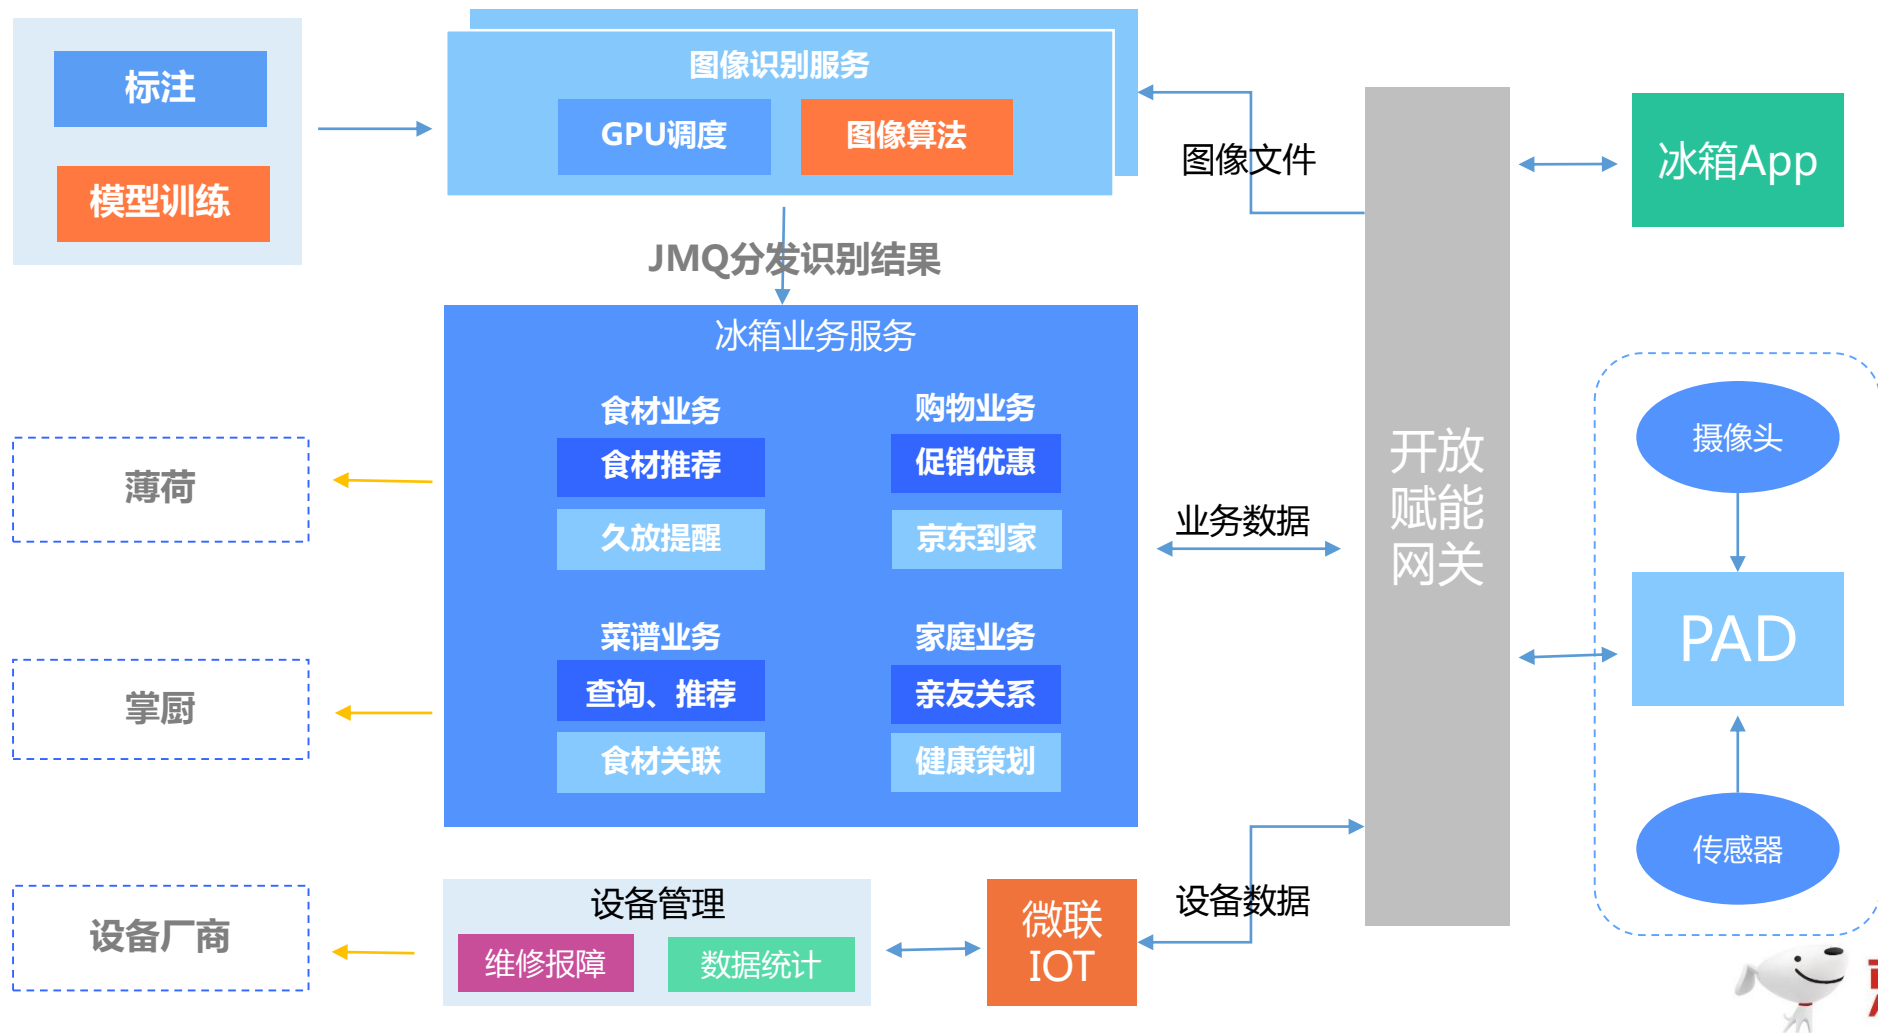

构建智能消费终端，拓展无界零售

京东技术

IT大咖说
知识共享平台

京东技术

京东Alpha全面连接、开放、赋能多场景多终端

京东技术

IT大咖说
知识共享平台

连接设备终端、AI技术、服务，占领人机交互新入口，与合作伙伴共建智能商业时代新生态。

Alpha 内置服务NLU架构概况

NLU Broker

- PK
- 流量分派
- 兜底

NLU Triage

- 基于IR分类
- 基于模型 (RNN) 分类

IR service

- 基于ES粗力度召回
- 基于词向量和相似度算法投票

Alpha 三方Skill NLU架构概况

京东技术

IT大咖说
知识共享平台

京东技术

Alpha 智能冰箱架构概况

Alpha 物联网体系技术架构概况

Alpha布局物联网 设备互联互通规模行业领先

京东技术

IT大咖说
知识共享平台