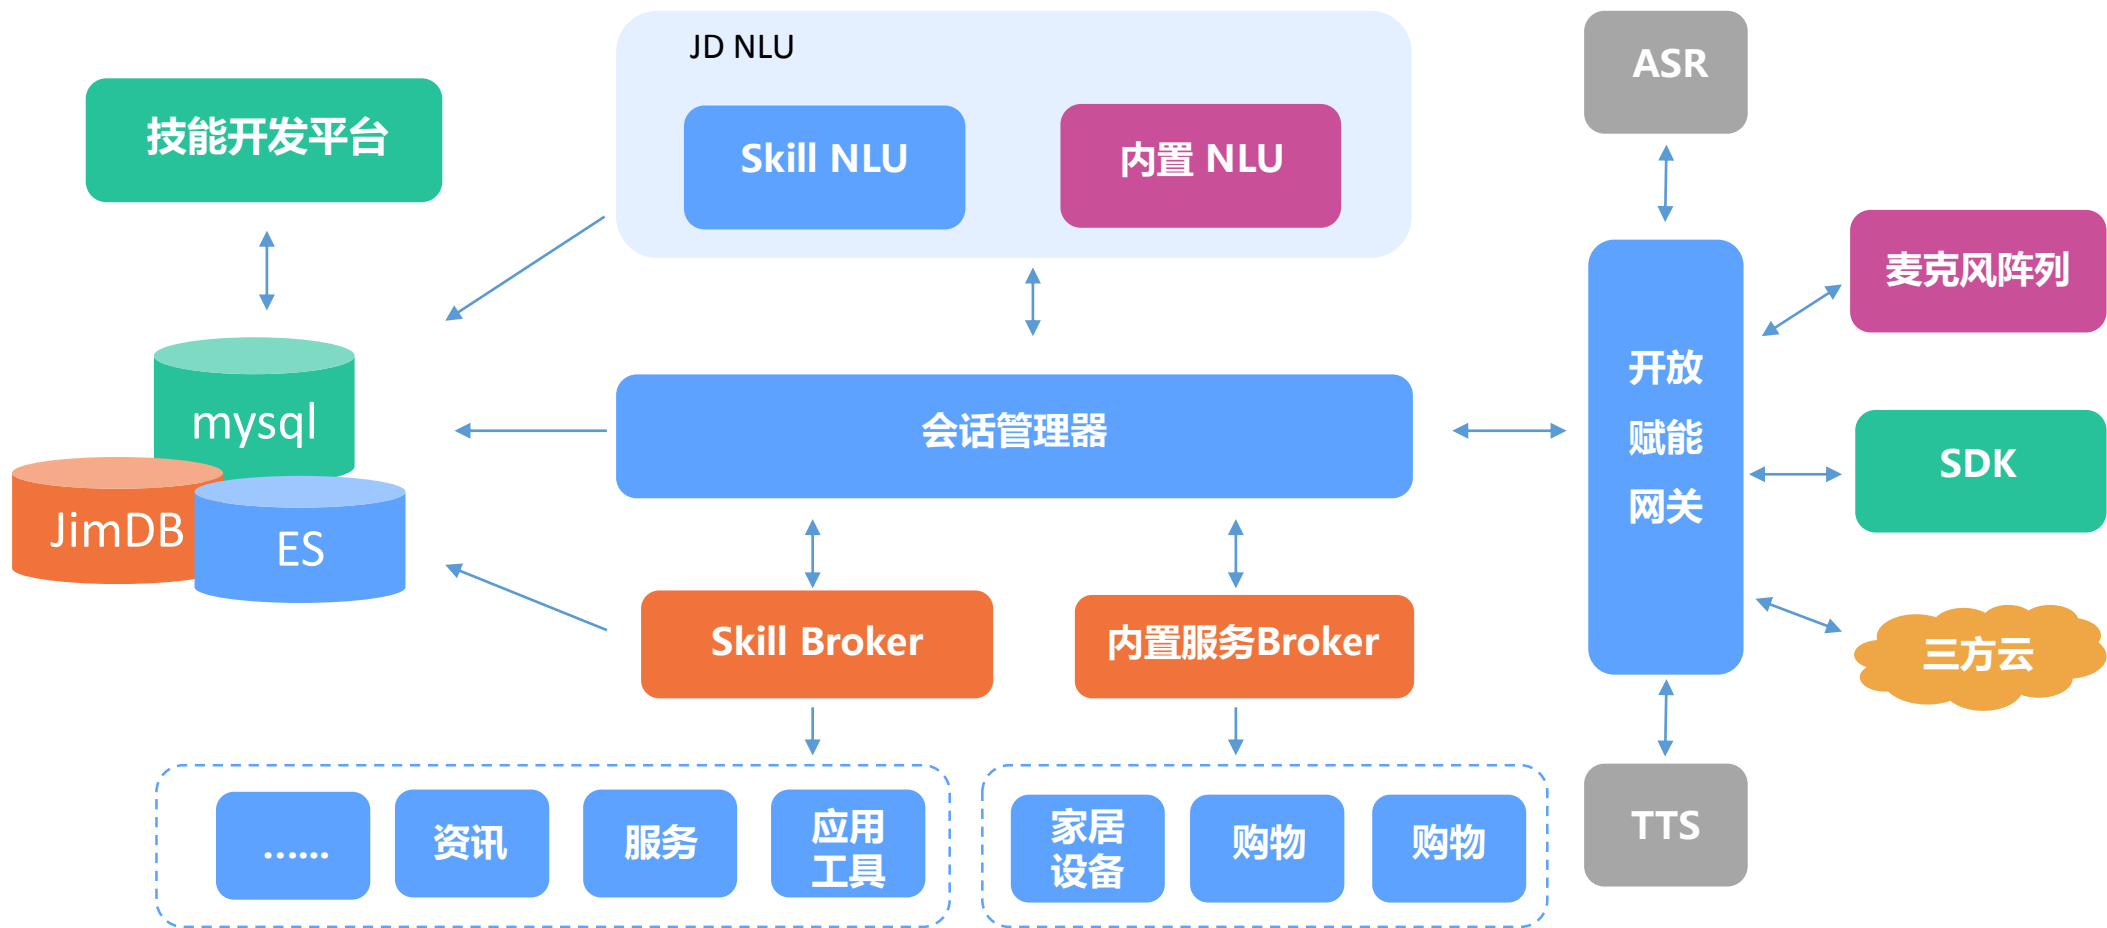

构建智能消费终端，拓展无界零售

京东技术

IT大咖说
知识共享平台

京东技术

京东Alpha全面连接、开放、赋能多场景多终端

京东技术

IT大咖说
知识共享平台

连接设备终端、AI技术、服务，占领人机交互新入口，与合作伙伴共建智能商业时代新生态。

三大赋能场景

京东技术

IT大咖说
知识共享平台

京东技术

Alpha 语音助理体系

京东技术

IT大咖说
知识共享平台

京东技术

Alpha 内置服务NLU架构概况

NLU Broker

- PK
- 流量分派
- 兜底

NLU Triage

- 基于IR分类
- 基于模型 (RNN) 分类

IR service

- 基于ES粗力度召回
- 基于词向量和相似度算法投票

Alpha 三方Skill NLU架构概况

京东技术

IT大咖说
知识共享平台

京东技术

Alpha 智能冰箱架构概况

Alpha 物联网体系技术架构概况

Alpha布局物联网 设备互联互通规模行业领先

京东技术

IT大咖说
知识共享平台