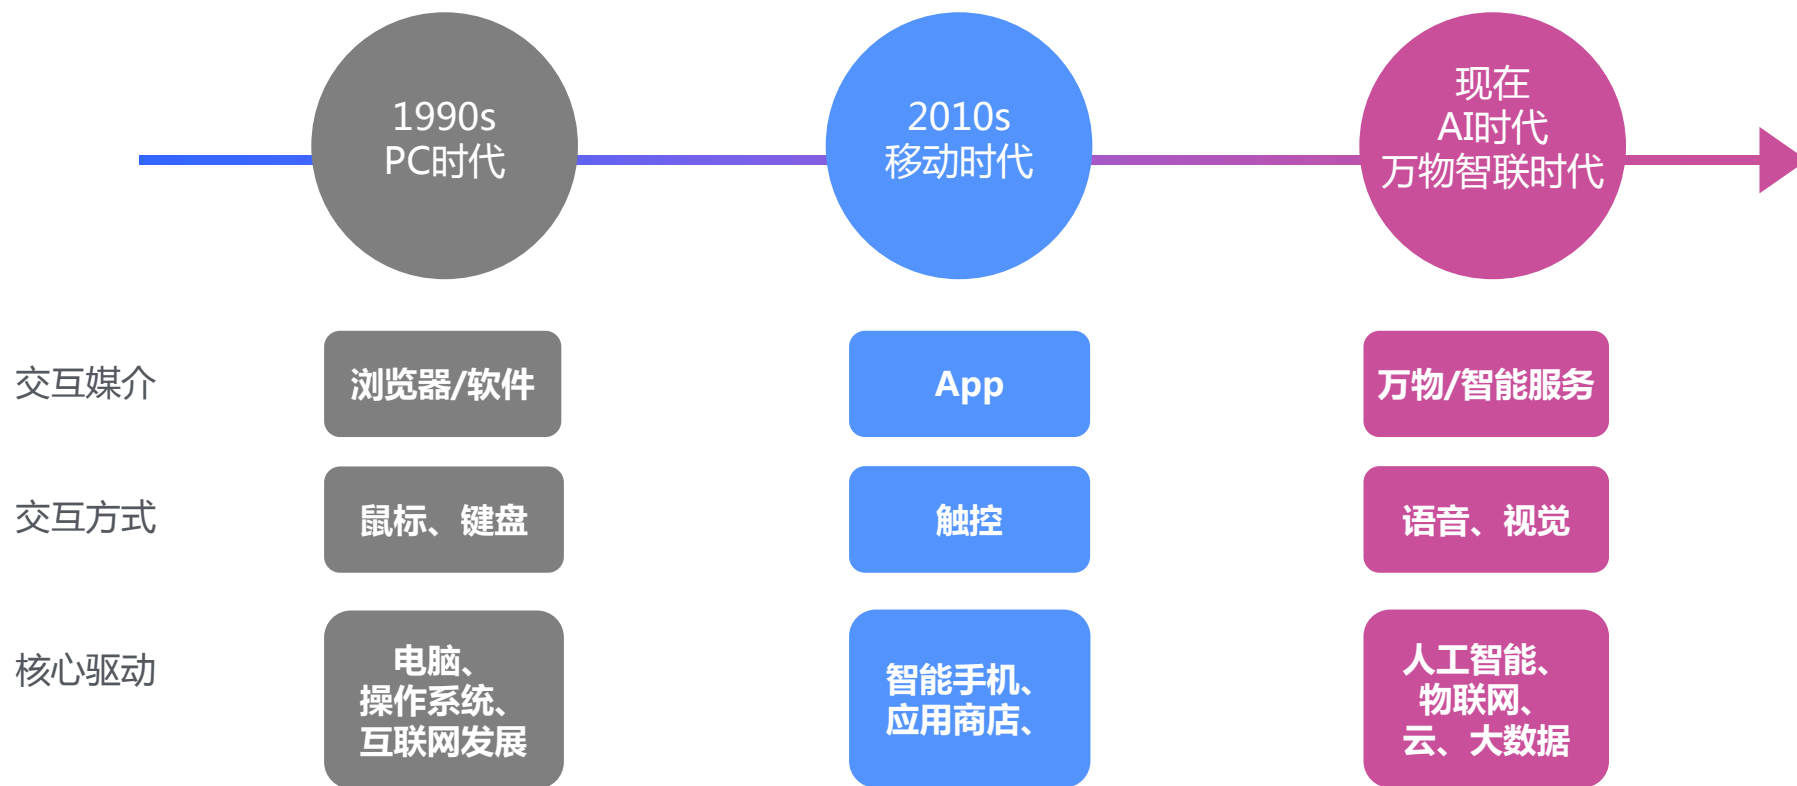

IT大咖说
知识共享平台

- 1 万物智联时代背景
- 2 Alpha支撑智能商业战略
- 3 Alpha主要业务场景的技术框架
- 4 Alpha业务全面开花

京东技术

互联网正在从移动互联迈向万物智联

京东技术

IT大咖说
知识共享平台

2020年物联网设备将达到260亿台，2025年市场规模有望超11万亿美元

京东技术

构建智能消费终端，拓展无界零售

京东技术

IT大咖说
知识共享平台

京东技术

京东Alpha全面连接、开放、赋能多场景多终端

京东技术

IT大咖说
知识共享平台

连接设备终端、AI技术、服务，占领人机交互新入口，与合作伙伴共建智能商业时代新生态。