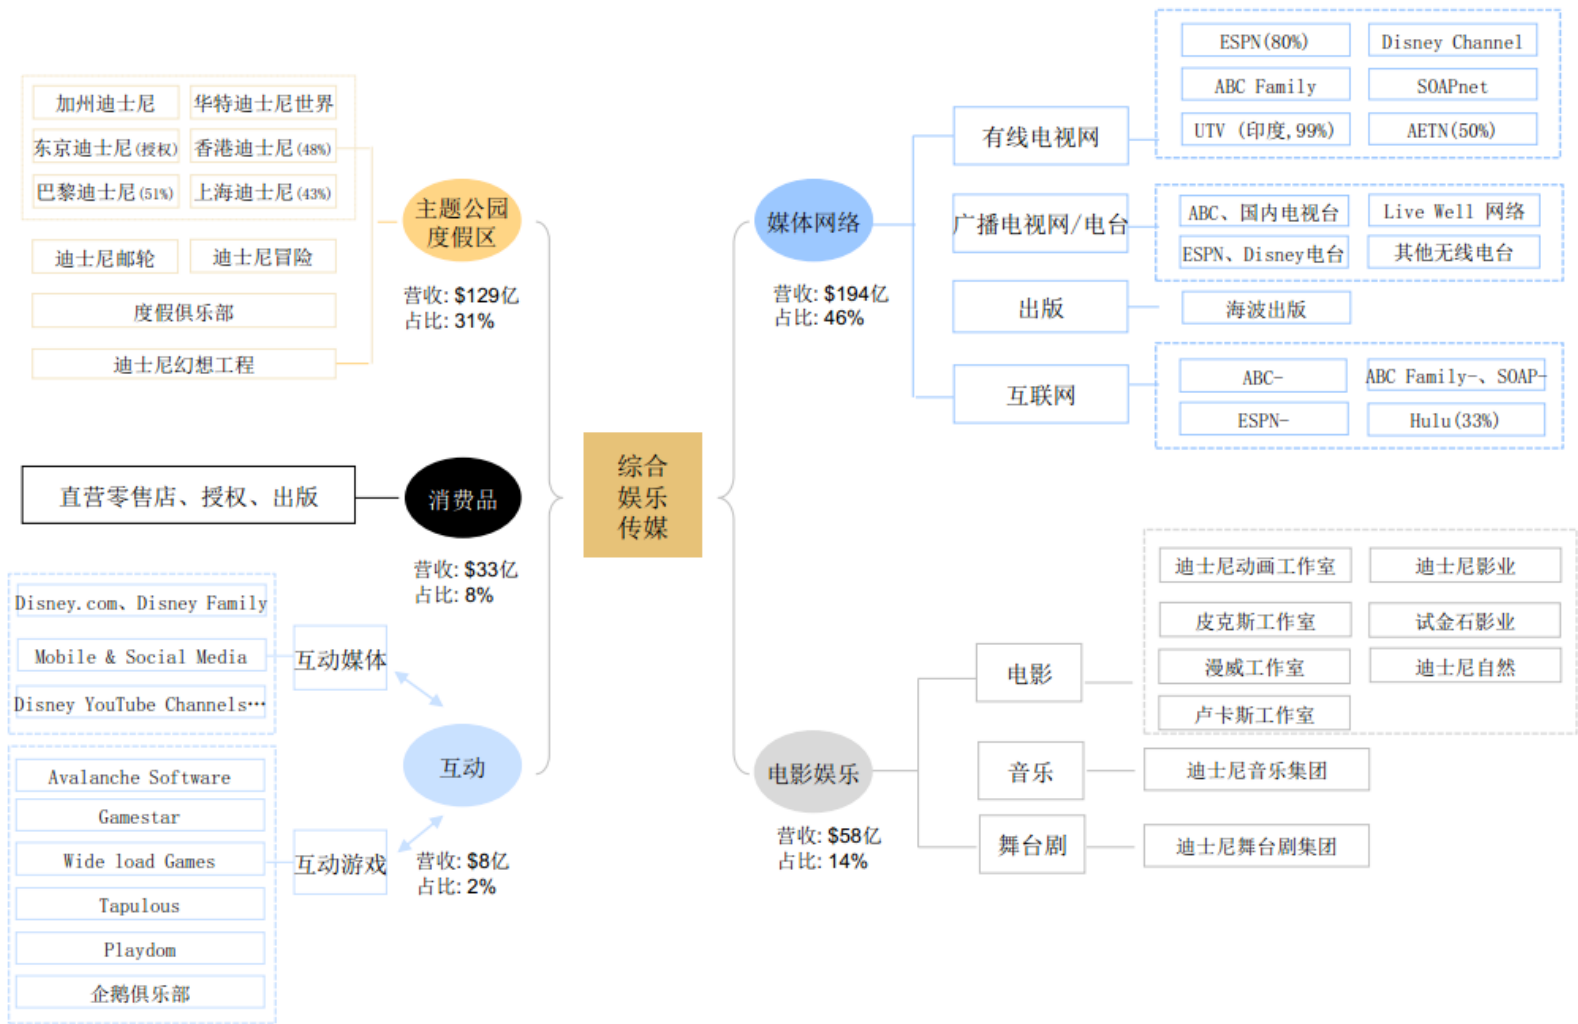

家庭

Henn na Hotel

XRESA
DESIGN
Innovation Design and Strategy Firm

日本机器人主题酒店设计 1.0 给我们什么启示？

概念创新

新概念=新消费

形态创新

创新形态加深品牌记忆

SONY

工业设计创新链接的价值——创意链接营销价值

XRESA
DESIGN
Innovation Design and Strategy Firm

机器人库
www.jiqirenku.com
第一机器人互动媒体

IT大咖说
知识共享平台

设计将人工智能技术链接到文化

1928年米奇形象手稿

迪士尼怎么玩

资料来源: 迪士尼2012财报、DIS Fact-book

迪士尼怎么玩

"PARTNERS"
"I THINK MOST OF ALL WHAT I WANT DISNEYLAND TO BE
IS A HAPPY PLACE... WHERE PARENTS AND CHILDREN
CAN HAVE FUN... TOGETHER."
Walt Disney

XRESA
DESIGN
Innovation Design and Strategy Firm

技术链接文化才是强大的！

XRESA
DESIGN
Innovation Design and Strategy Firm

机器人库
www.jiqirenku.com
第一机器人互动媒体

IT大咖说
知识共享平台

我们共同创造历史！

谢谢！

Concept Cleaner Robot Design By XRESA Design