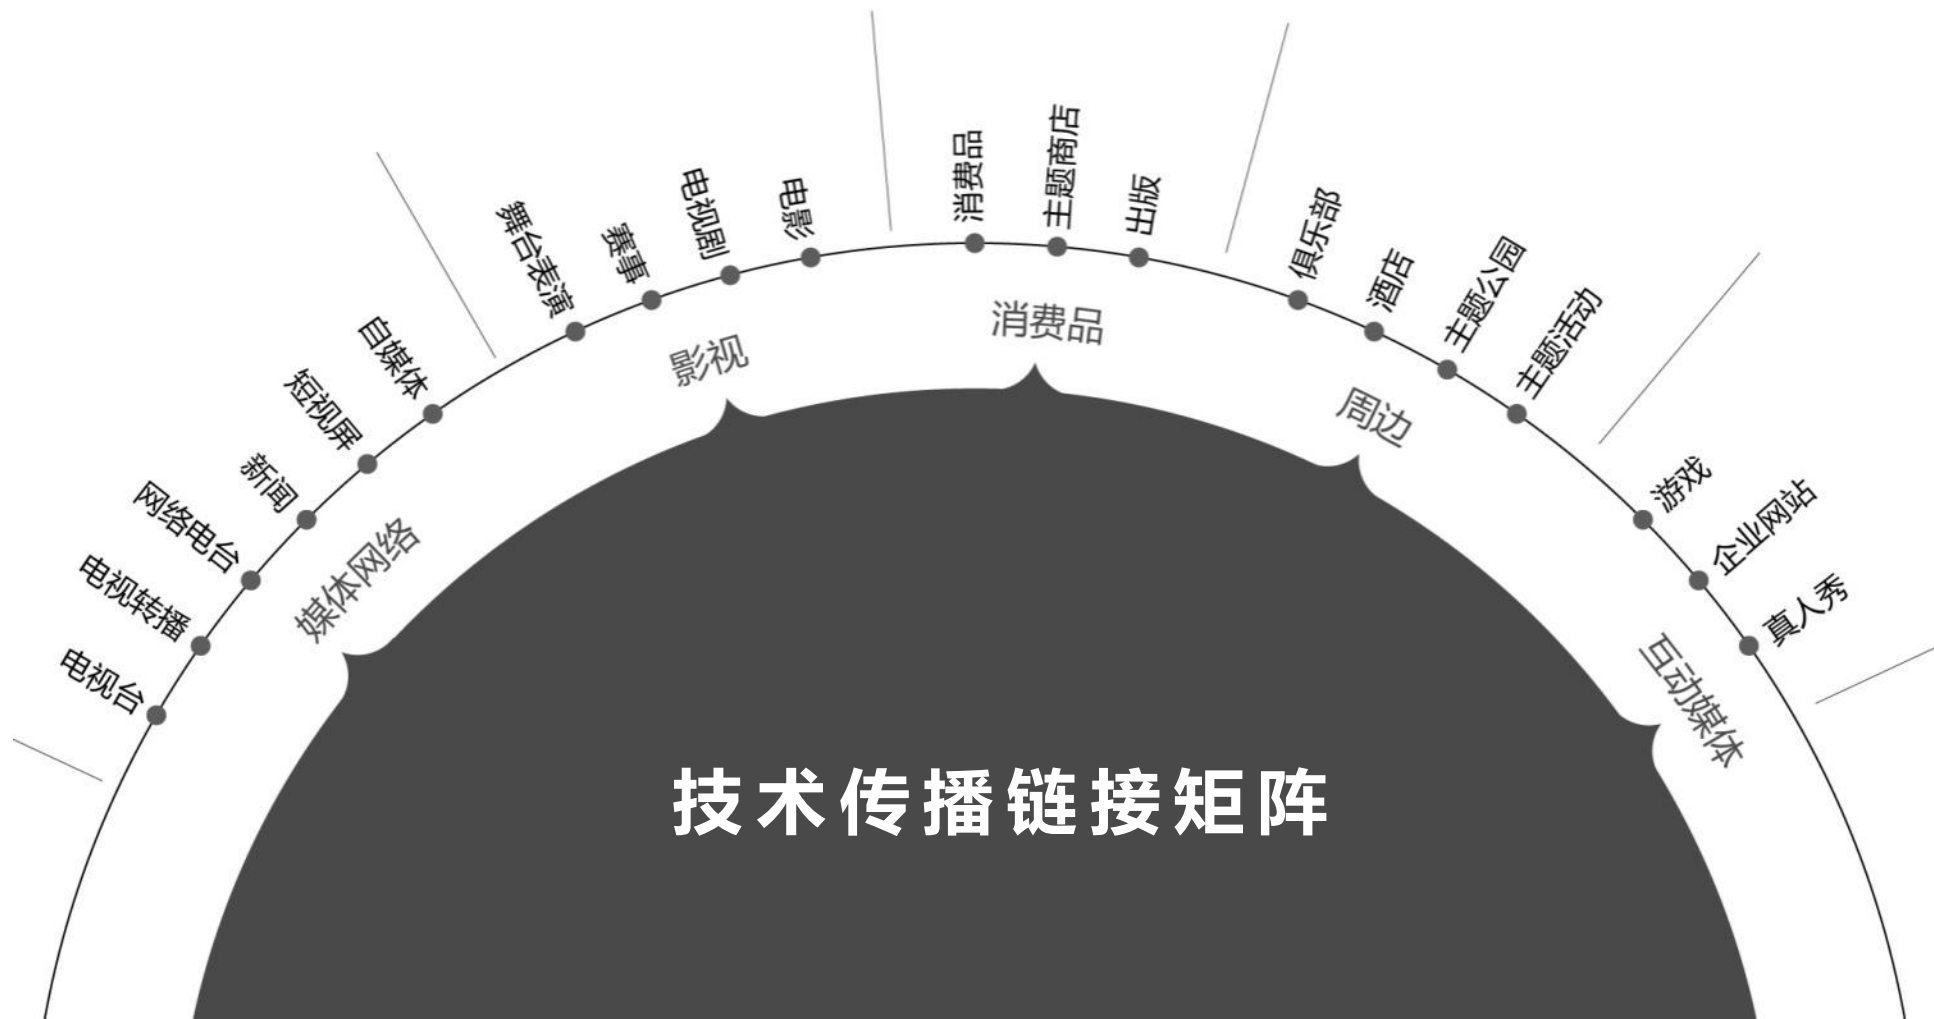

SONY

工业设计创新链接的价值——创意链接营销价值

XRESA
DESIGN
Innovation Design and Strategy Firm

机器人库
www.jiqirenku.com
第一机器人互动媒体

IT大咖说
知识共享平台

设计将人工智能技术链接到文化

1928年米奇形象手稿

迪士尼怎么玩

资料来源: 迪士尼2012财报、DIS Fact-book

迪士尼怎么玩

"PARTNERS"
"I THINK MOST OF ALL WHAT I WANT DISNEYLAND TO BE
IS A HAPPY PLACE... WHERE PARENTS AND CHILDREN
CAN HAVE FUN... TOGETHER."
Walt Disney

XRESA
DESIGN
Innovation Design and Strategy Firm

技术链接文化才是强大的！

XRESA
DESIGN
Innovation Design and Strategy Firm

机器人库
www.jiqirenku.com
第一机器人互动媒体

IT大咖说
知识共享平台

我们共同创造历史！

谢谢！

Concept Cleaner Robot Design By XRESA Design