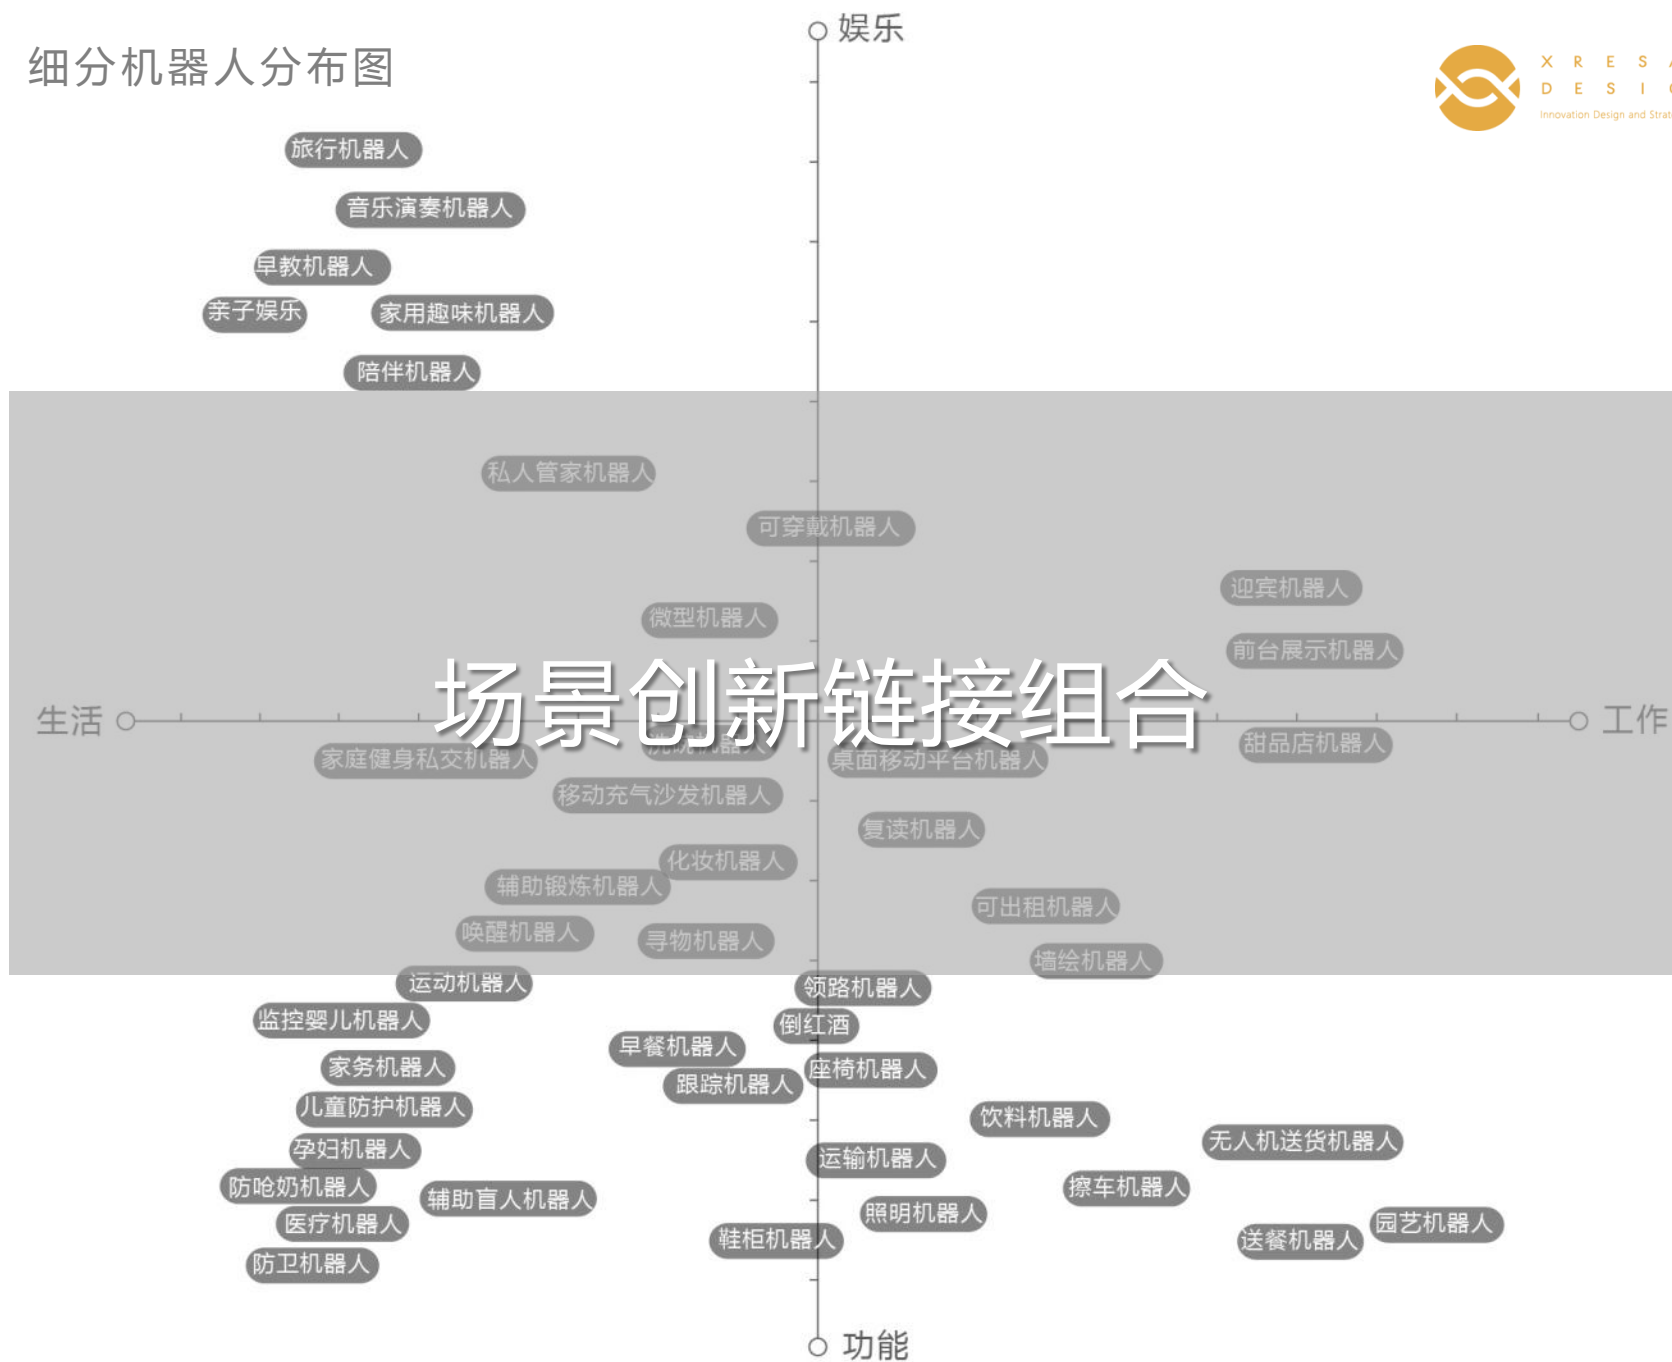

51个设计指标

了解越多、效率越高

定义边界、而不是模仿

科学的设计方法最靠谱

设计

介入层级

1. Surface 物理界面

2. Interaction 人机关系与交互关系

3. Needs 需求与整体解决方案

Ai技术

X R E S A
D E S I G N
Innovation Design and Strategy Firm

机器人库
www.jiqirenku.com
第一机器人互动媒体

IT大咖说
知识共享平台

工业设计的价值

人工智能场景创新组合

设计加速原型产品进化

人工智能创意营销价值

从人工智能产品到文化

细分机器人分布图

银行

酒店

教育

饭店

医院