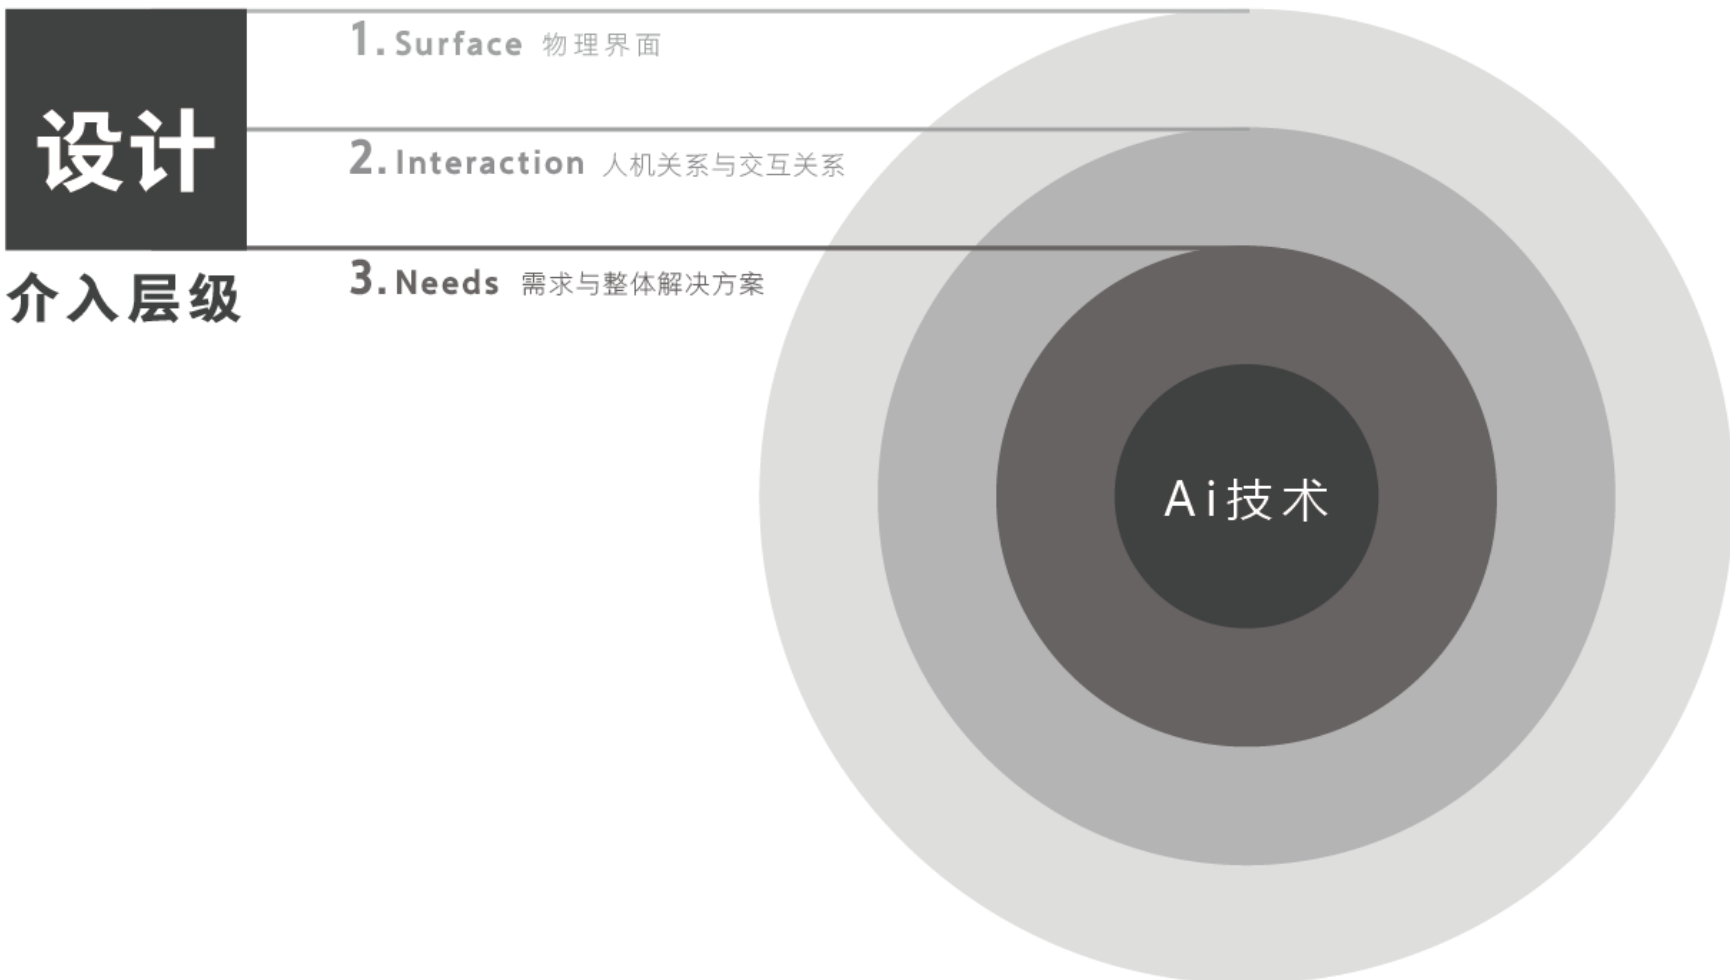

51个设计指标

了解越多、效率越高

定义边界、而不是模仿

科学的设计方法最靠谱

设计

介入层级

1. Surface 物理界面

2. Interaction 人机关系与交互关系