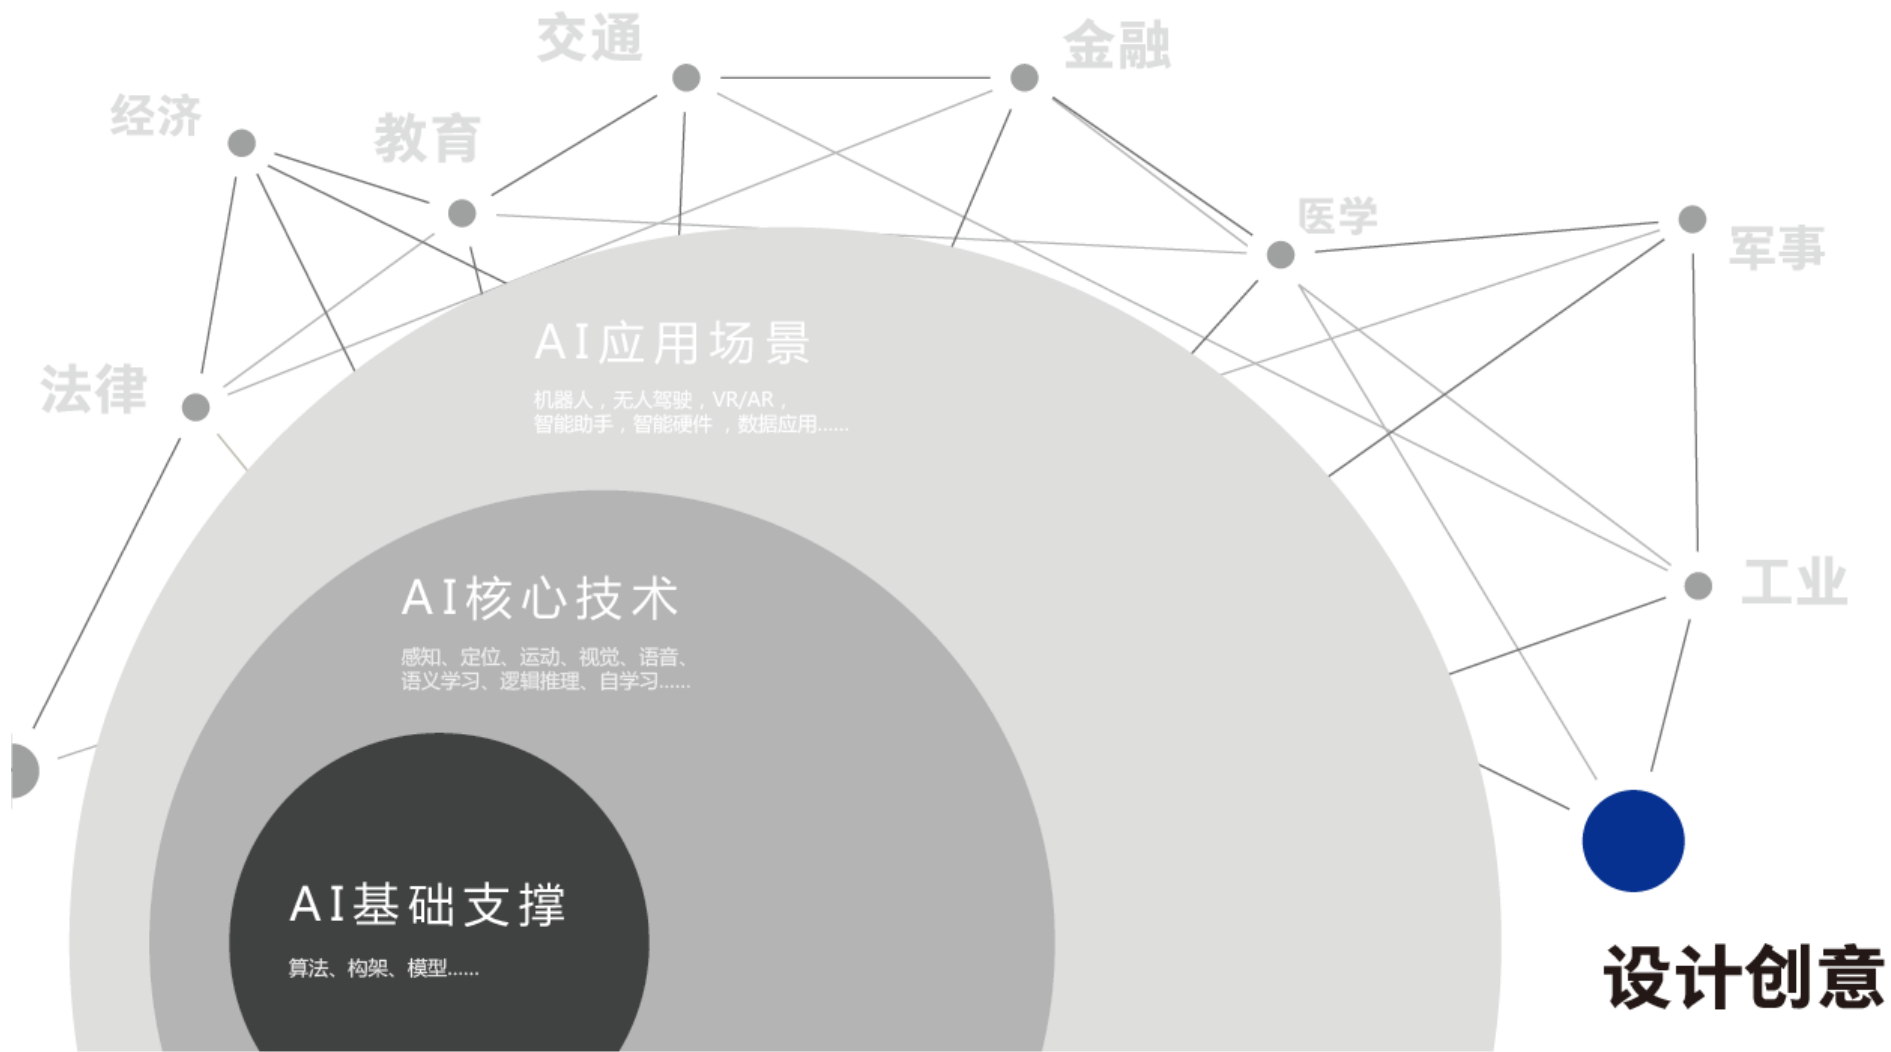

人工智能恒星系统

设计**连接**人与技术

XRESA
DESIGN
Innovation Design and Strategy Firm