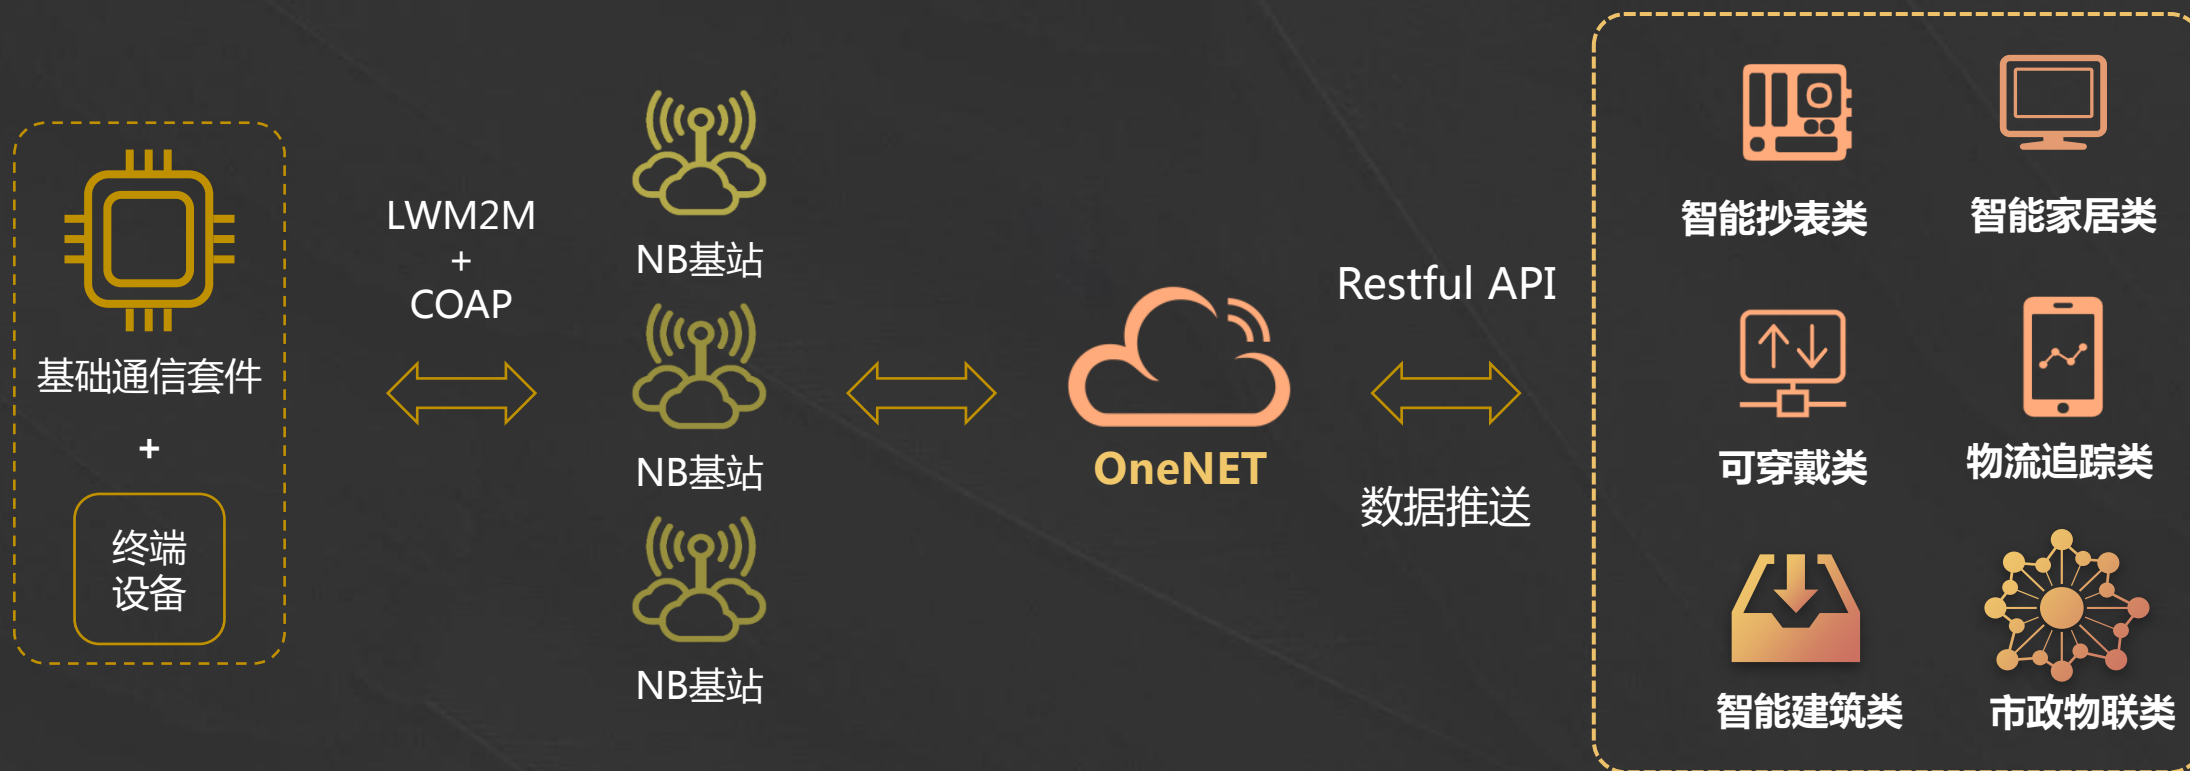

## 设备管理

提供设备的详情查阅、在线调试、群组管理、固件升级等可视化操作。

# 全面开放NB-IoT能力

OneNET

- OneNET已在7个省市开展NB-IoT试点项目，全面支持6大应用领域
- 协同中国移动集团研究院，共同提供中国移动NB-IoT基础通信套件（SDK）
  - 华为、MTK、高通、移远等9家合作伙伴的10款芯片、模组产品已集成SDK，支持接入OneNET