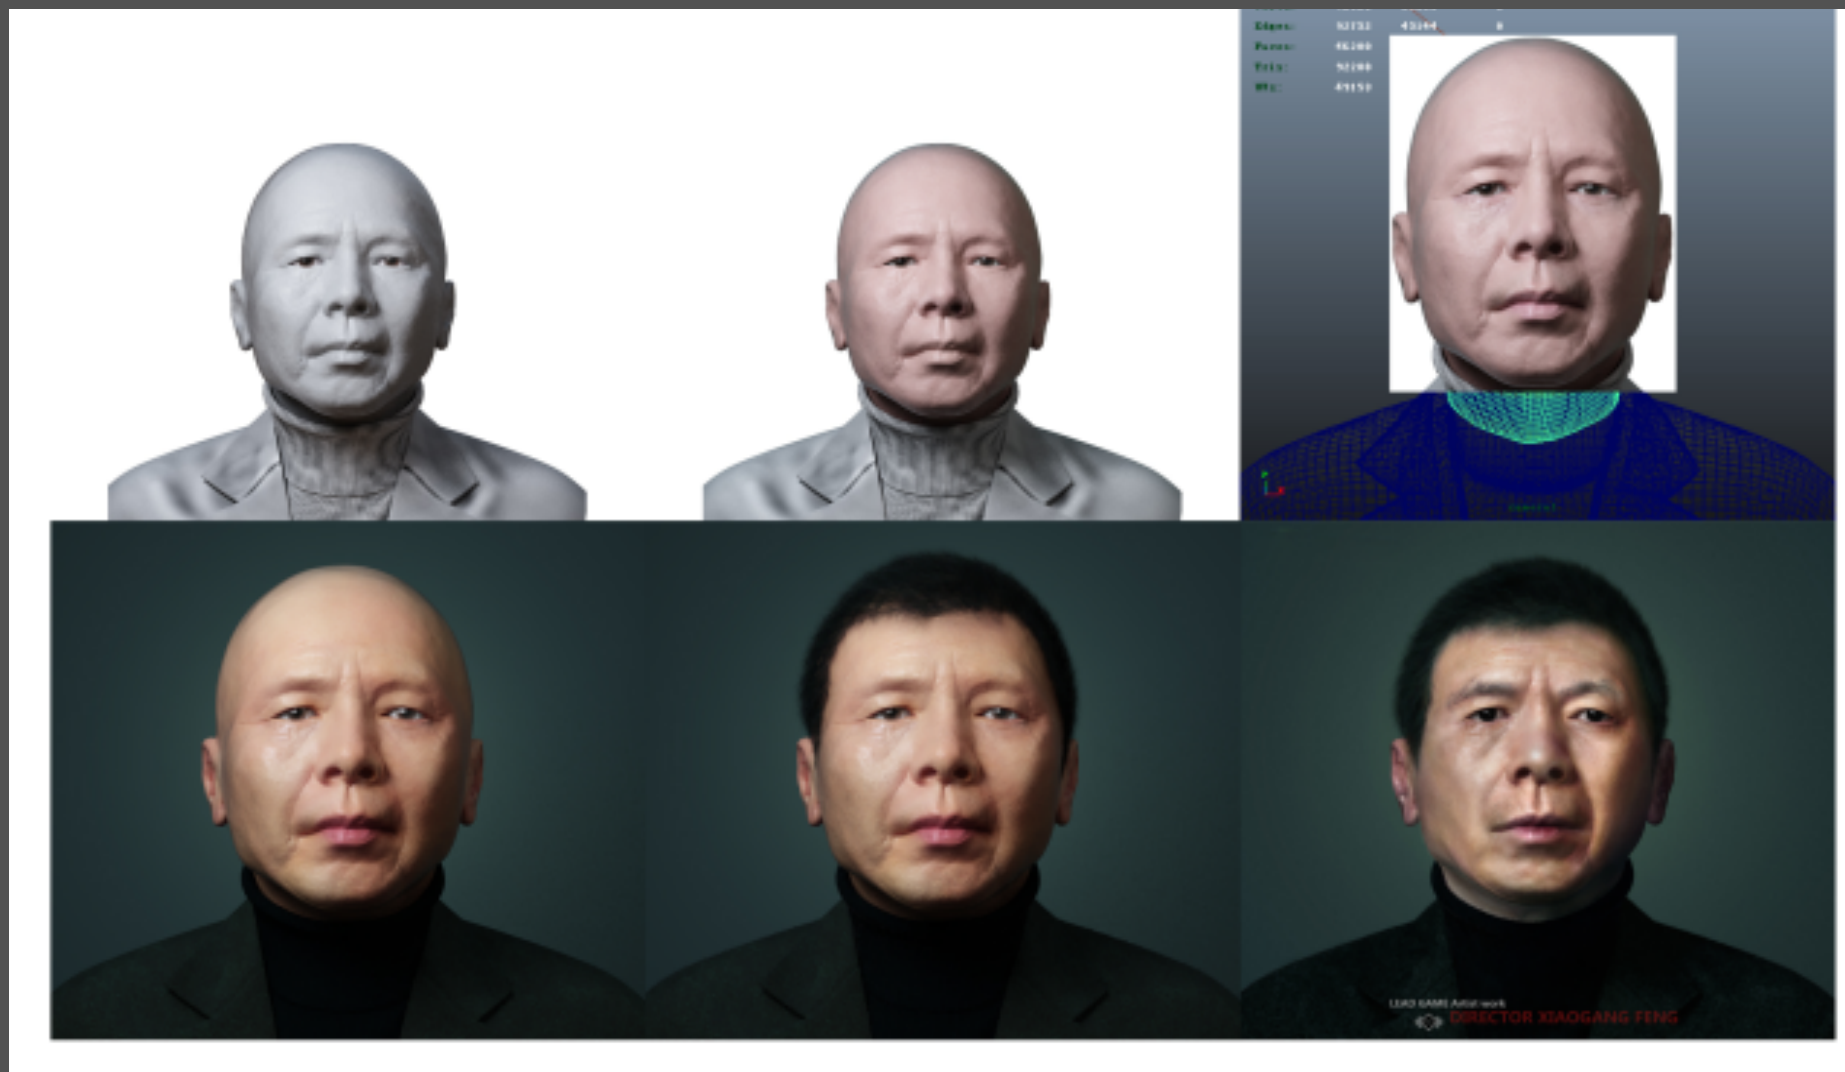

VR影视级别的人物肖像创作