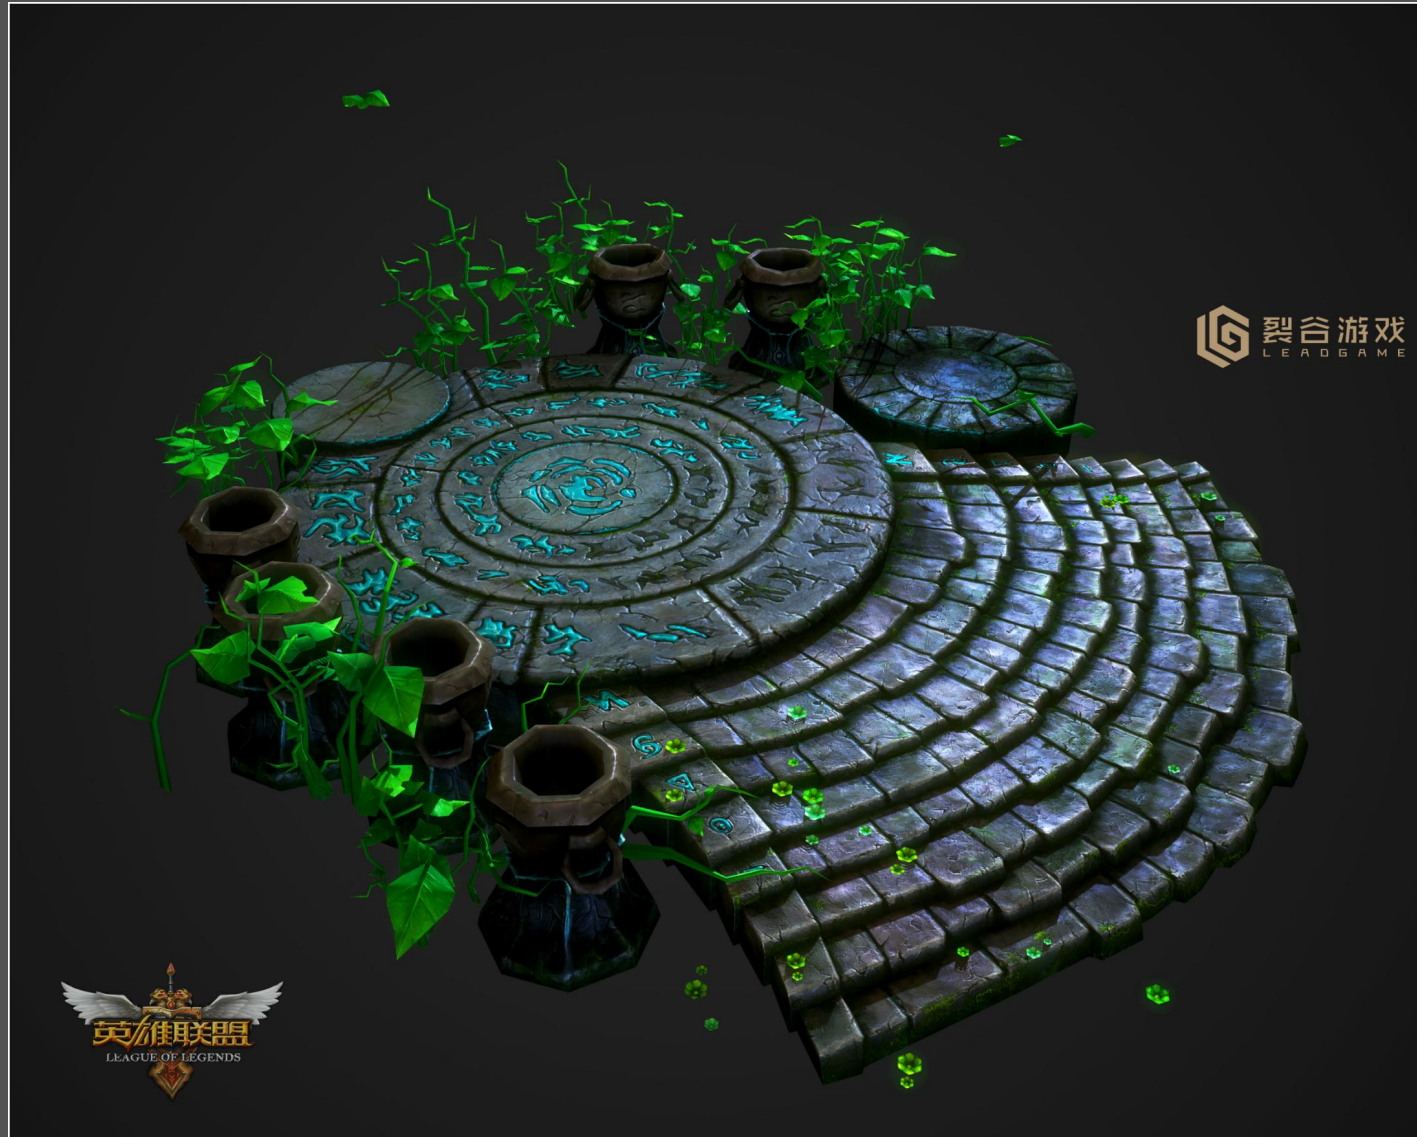

主讲人曾参与部分项目

ThoughtWorks®

IT大咖说
知识分享平台

裂谷游戏
LEAD GAME

裂谷游戏
LEAD GAME